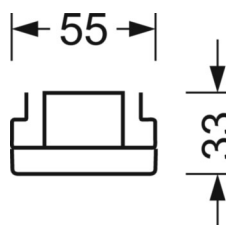

## Оптика

Оснастка	LED, цветопередача/оттенок света CRI ≥ 80 / 6500K
Допуск для координаты цветности (MacAdam)	3SDCM
Фотобиологическая безопасность (светильник)	RG1
Номинальный световой поток	18824lm
Срок службы LED	50000h L80/B10 (Tq 30°C)
светоотдача светильников	164lm/W
Угол излучения	95° (C0) / 95° (C90)
UGR поп./вдоль	22.7 / 23.0

## Механика

цвет корпуса	белый стандартный для электротехники RAL 9016
размеры (LxWxH/DxH)	2299mm x 55mm x 33mm
вес (нетто)	2.6kg
Вид монтажа	сборка трековых систем, световая структура

## размеры

L	2299 mm	Длина
В	55 mm	Ширина
н	33 mm	Высота