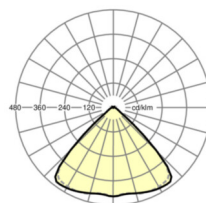

параметры

номер заказа	19415024300
код EAN	4020863415267
номер таможенного тарифа	94051190
Знак прохождения контроля	IP 20, класс защиты I, ENEC10 VDE, F, HACCP DIN10500/Food/IFS-пригодность для применения/BRC, Indoor, CE
Степень ударопрочности IK	IK03 (-20°C bis 30°C)
Температура окружения	ta -20°C в 30°C
Гарантийный срок	5 лет
Государственные программы поддержки	BEG - государственные субсидии для энергосберегающих зданий (действительна только для Германии)

электротехника

Балласт	Электронный драйвер (1 штука)
Мощность системы	115W
сетевое напряжение	230V/50Hz
автоматический предохранитель (пусковой ток)	7 штук/B10, 11 штук/B16, 11 штук/C10, 18 штук/C16
класс энергосбережения/Источник света	C

Оптика

Оснастка	LED, цветопередача/оттенок света CRI ≥ 80 / 6500K
Допуск для координаты цветности (MacAdam)	3SDCM
Фотобиологическая безопасность (светильник)	RG1
Номинальный световой поток	18824lm
Срок службы LED	50000h L80/B10 (Tq 30°C)
светоотдача светильников	164lm/W
Угол излучения	95° (C0) / 95° (C90)
UGR поп./вдоль	22.7 / 23.0

DEEP-LINK

<https://www.regiolum.de/ru/article/19415024300>

Ссылка	LED 19000lm 865
ηLB	100 %
Φ ↓/↑	98 % / 2 %
UGR поп./вдоль	22.7 / 23.0