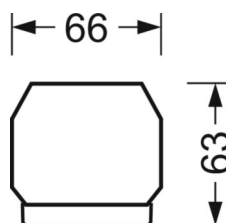

## Оптика

Оснастка	LED, цветопередача/оттенок света CRI ≥ 80 / 6500K
Допуск для координаты цветности (MacAdam)	3SDCM
Фотобиологическая безопасность (светильник)	RG1
Номинальный световой поток	18824lm
Срок службы LED	50000h L80/B10 (Tq 30°C)
светоотдача светильников	164lm/W
Угол излучения	95° (C0) / 95° (C90)
UGR поп./вдоль	22.7 / 23.0

## Механика

цвет корпуса	белый стандартный для электротехники RAL 9016
размеры (LxWxH/DxH)	2299mm x 55mm x 33mm
вес (нетто)	2.6kg
Вид монтажа	сборка трековых систем, световая структура

## размеры

L	2299 mm	Длина
В	55 mm	Ширина
н	33 mm	Высота